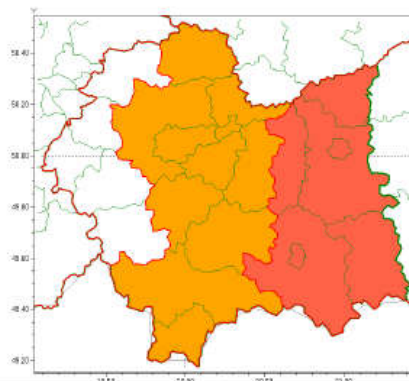

**WYDZIAŁ BEZPIECZEŃSTWA I ZARZĄDZANIA KRYZYSOWEGO
WOJEWÓDZKIE CENTRUM ZARZĄDZANIA KRYZYSOWEGO**

WB-I.6331.3.228.2021

Kraków, dnia 05.08.2021 r.

Wg rozdzielnika

Intensywne opady deszczu
2021-08-05 06:43

Silny deszcz z burzami
2021-08-05 06:43

**WOJEWÓDZTWO MAŁOPOLSKIE
OSTRZEŻENIA METEOROLOGICZNE ZBIORCZO NR 180
WYKAZ OBOWIĄZUJĄCYCH OSTRZEŻEŃ
o godz. 06:43 dnia 05.08.2021**

Zjawisko/Stopień zagrożenia	Intensywne opady deszczu/2
Obszar (w nawiasie numer ostrzeżenia dla powiatu)	powiaty: chrzanowski(79), olkuski(78), oświęcimski(81), suski(101), wadowicki(87)
Ważność	od godz. 07:30 dnia 05.08.2021 do godz. 06:00 dnia 06.08.2021
Prawdopodobieństwo	80%
Przebieg	Prognozowane są opady deszczu o natężeniu umiarkowanym i silnym. Prognozowana całkowita suma opadów od 40 mm do 60 mm, miejscami do 80 mm.
SMS	IMGW-PIB OSTRZEGA: DESZCZ/2 małopolskie (5 powiatów) od 07:30/05.08 do 06:00/06.08.2021 80 mm. Dotyczy powiatów: chrzanowski, olkuski, oświęcimski, suski i wadowicki.
RSO	Woj. małopolskie (5 powiatów), IMGW-PIB wydał ostrzeżenie drugiego stopnia o intensywnych opadach deszczu
Uwagi	Ostrzeżenie może być aktualizowane.
Zjawisko/Stopień zagrożenia	Silny deszcz z burzami/2
Obszar (w nawiasie numer ostrzeżenia dla powiatu)	powiaty: bocheński(85), krakowski(78), Kraków(79), limanowski(96), miechowski(75), myślenicki(91), nowotarski(113), proszowicki(82), tatrzański(112), wielicki(80)
Ważność	od godz. 14:00 dnia 05.08.2021 do godz. 09:00 dnia 06.08.2021
Prawdopodobieństwo	80%