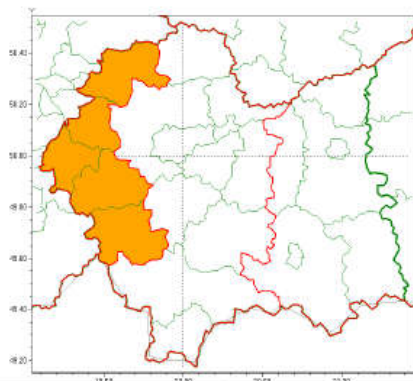

**WYDZIAŁ BEZPIECZEŃSTWA I ZARZĄDZANIA KRYZYSOWEGO
WOJEWÓDZKIE CENTRUM ZARZĄDZANIA KRYZYSOWEGO**

WB-I.6331.3.228.2021

Kraków, dnia 05.08.2021 r.

Wg rozdzielnika

Intensywne opady deszczu
2021-08-05 06:43

Silny deszcz z burzami
2021-08-05 06:43

**WOJEWÓDZTWO MAŁOPOLSKIE
OSTRZEŻENIA METEOROLOGICZNE ZBIORCZO NR 180
WYKAZ OBOWIĄZUJĄCYCH OSTRZEŻEŃ
o godz. 06:43 dnia 05.08.2021**

Zjawisko/Stopień zagrożenia	Intensywne opady deszczu/2
Obszar (w nawiasie numer ostrzeżenia dla powiatu)	powiaty: chrzanowski(79), olkuski(78), oświęcimski(81), suski(101), wadowicki(87)
Ważność	od godz. 07:30 dnia 05.08.2021 do godz. 06:00 dnia 06.08.2021
Prawdopodobieństwo	80%
Przebieg	Prognozowane są opady deszczu o natężeniu umiarkowanym i silnym. Prognozowana całkowita suma opadów od 40 mm do 60 mm, miejscami do 80 mm.
SMS	IMGW-PIB OSTRZEGA: DESZCZ/2 małopolskie (5 powiatów) od 07:30/05.08 do 06:00/06.08.2021 80 mm. Dotyczy powiatów: chrzanowski, olkuski, oświęcimski, suski i wadowicki.
RSO	Woj. małopolskie (5 powiatów), IMGW-PIB wydał ostrzeżenie drugiego stopnia o intensywnych opadach deszczu
Uwagi	Ostrzeżenie może być aktualizowane.
Zjawisko/Stopień zagrożenia	Silny deszcz z burzami/2
Obszar (w nawiasie numer ostrzeżenia dla powiatu)	powiaty: bocheński(85), krakowski(78), Kraków(79), limanowski(96), miechowski(75), myślenicki(91), nowotarski(113), proszowicki(82), tatrzański(112), wielicki(80)
Ważność	od godz. 14:00 dnia 05.08.2021 do godz. 09:00 dnia 06.08.2021
Prawdopodobieństwo	80%