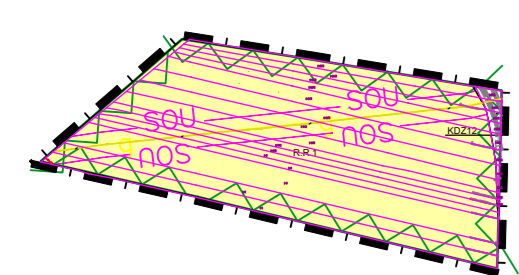

# ZMIANA MIEJSCOWEGO PLANU ZAGOSPODAROWANIA PRZESTRZENNEGO MIASTA MIECHÓW PRZYJĘTEGO UCHWAŁĄ NR ..... RADY MIEJSKIEJ W MIECHOWIE

ZAŁĄCZNIK NR 1 DO UCHWAŁY RADY MIEJSKIEJ W MIECHOWIE NR ..... Z DNIA .....