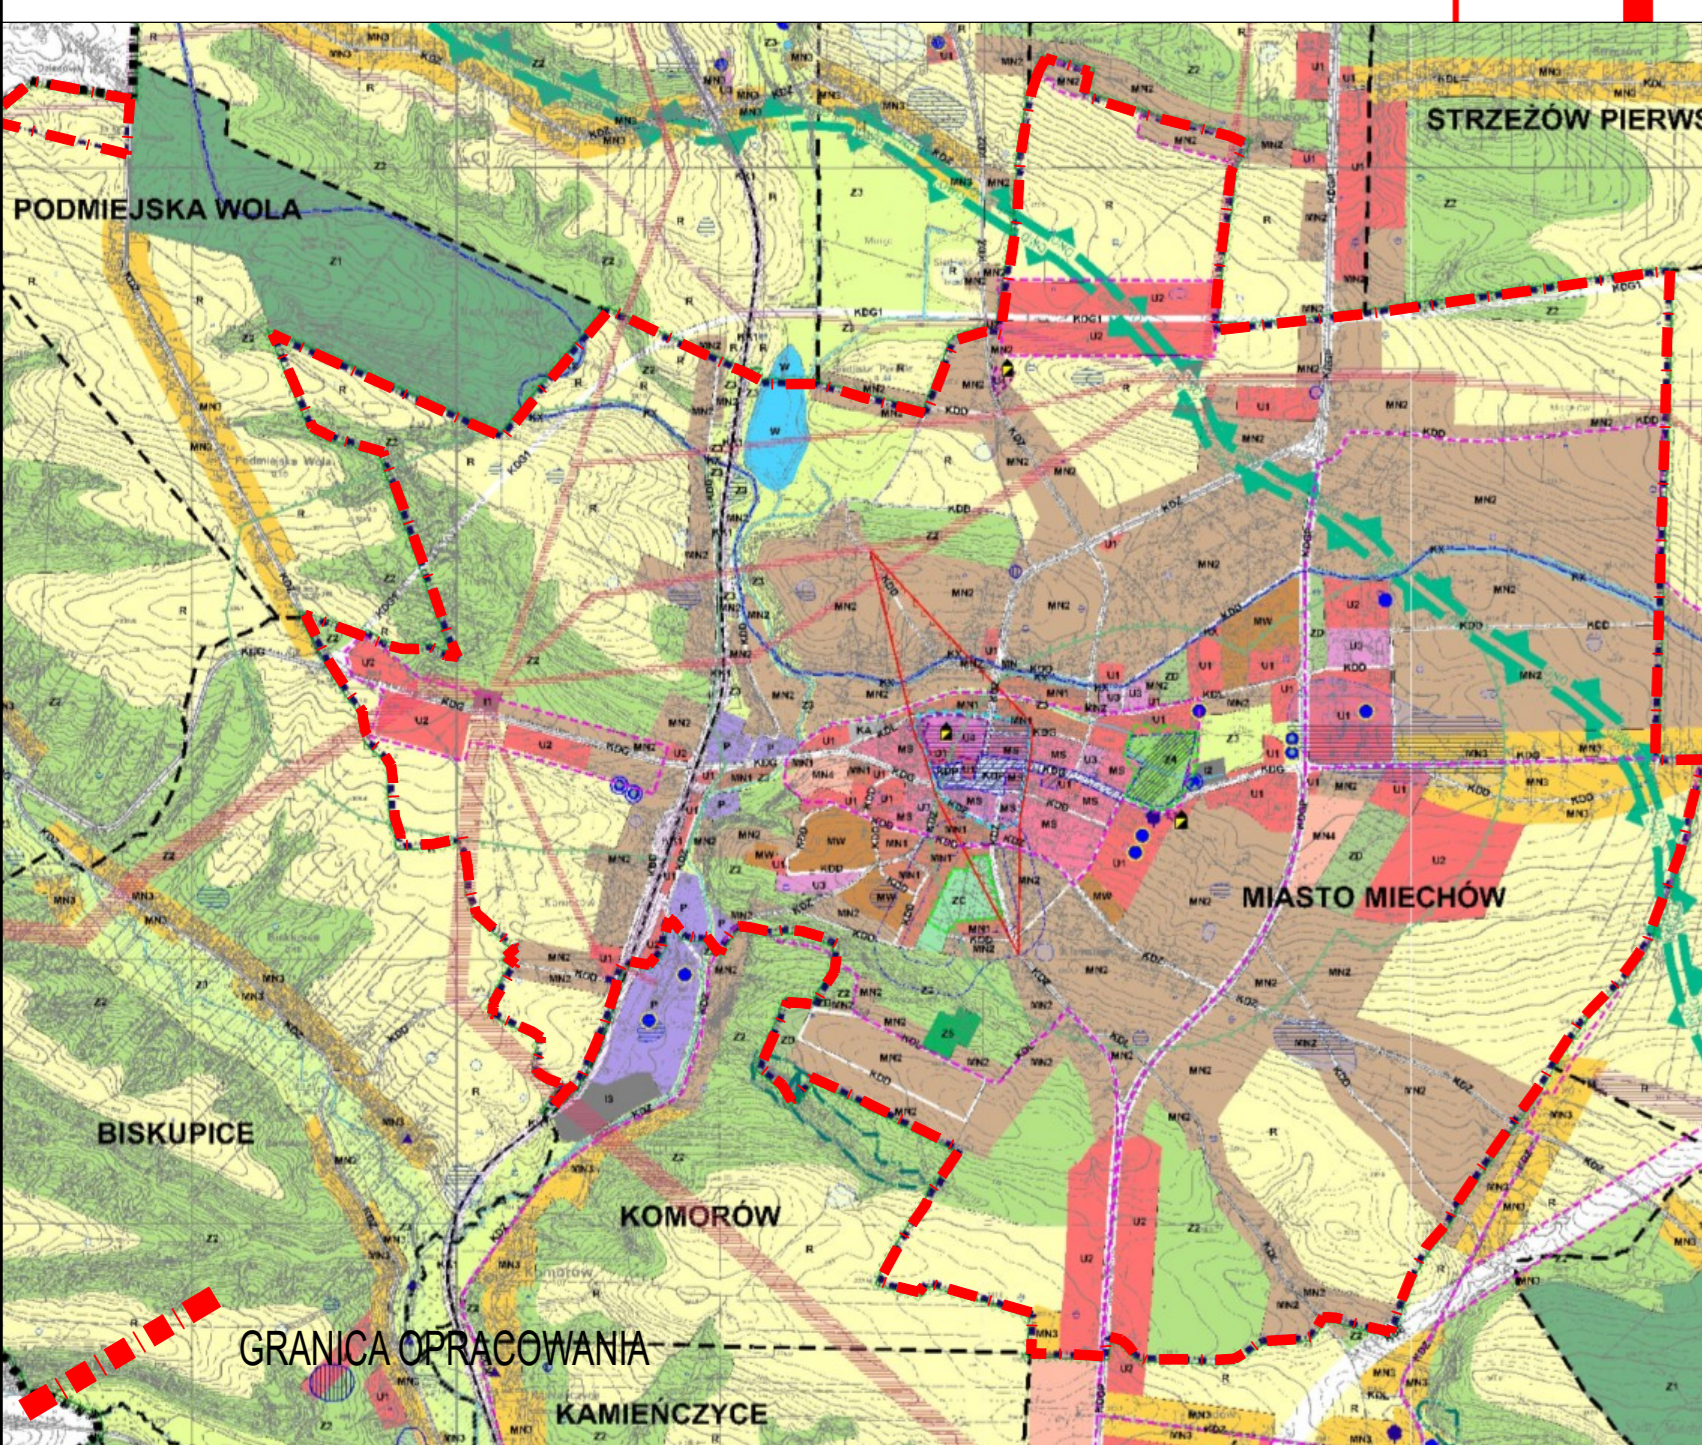

10

11

12

13

14

15

16

WYRYS ZE ZMIANY STUDIUM UWARUNKOWAŃ I KIERUNKÓW ZAGOSPODAROWANIA PRZESTRZENNEGO GMINY I MIASTA MIECHÓW