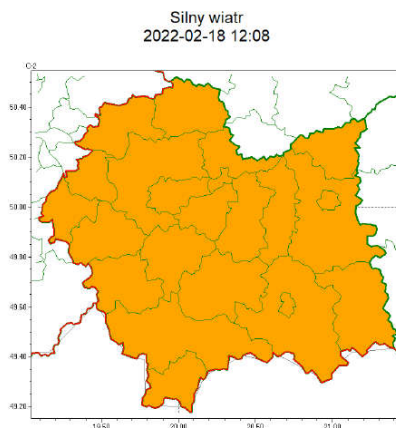

**WYDZIAŁ BEZPIECZEŃSTWA I ZARZĄDZANIA KRYZYSOWEGO  
WOJEWÓDZKIE CENTRUM ZARZĄDZANIA KRYZYSOWEGO**

WB-I.6331.3.44.2021

Kraków, dnia 18 lutego 2022 r.

Zasięg ostrzeżeń w województwie

**WOJEWÓDZTWO MAŁOPOLSKIE  
OSTRZEŻENIA METEOROLOGICZNE ZBIORCZO NR 52  
WYKAZ OBOWIĄZUJĄCYCH OSTRZEŻEŃ  
o godz. 12:08 dnia 18.02.2022**

Zjawisko/Stopień zagrożenia	Silny wiatr/2
Obszar (w nawiasie numer ostrzeżenia dla powiatu)	powiaty: bocheński(20), brzeski(20), chrzanowski(18), dąbrowski(20), gorlicki(36), krakowski(19), Kraków(19), limanowski(31), miechowski(20), myślenicki(28), nowosądecki(39), nowotarski(37), Nowy Sącz(29), olkuski(20), oświęcimski(21), proszowicki(20), suski(36), tarnowski(20), Tarnów(20), tatrzański(37), wadowicki(28), wielicki(20)
Ważność	od godz. 00:00 dnia 19.02.2022 do godz. 18:00 dnia 19.02.2022
Prawdopodobieństwo	85%
Przebieg	Prognozuje się wystąpienie silnego wiatru o średniej prędkości od 40 km/h do 50 km/h, w porywach do 100 km/h, z zachodu i południowego zachodu.
SMS	IMGW-PIB OSTRZEŻGA: WIATR/2 małopolskie (wszystkie powiaty) od 00:00/19.02 do 18:00/19.02.2022 prędkość do 50 km/h, porywy do 100 km/h, W, SW. Dotyczy powiatów: wszystkie powiaty.
RSO	Woj. małopolskie (wszystkie powiaty), IMGW-PIB wydał ostrzeżenie drugiego stopnia o silnym wietrze
Uwagi	W związku z dynamiczną sytuacją meteorologiczną ostrzeżenie może być aktualizowane.
Dyżurny synoptyk IMGW-PIB	Adam Michniewski